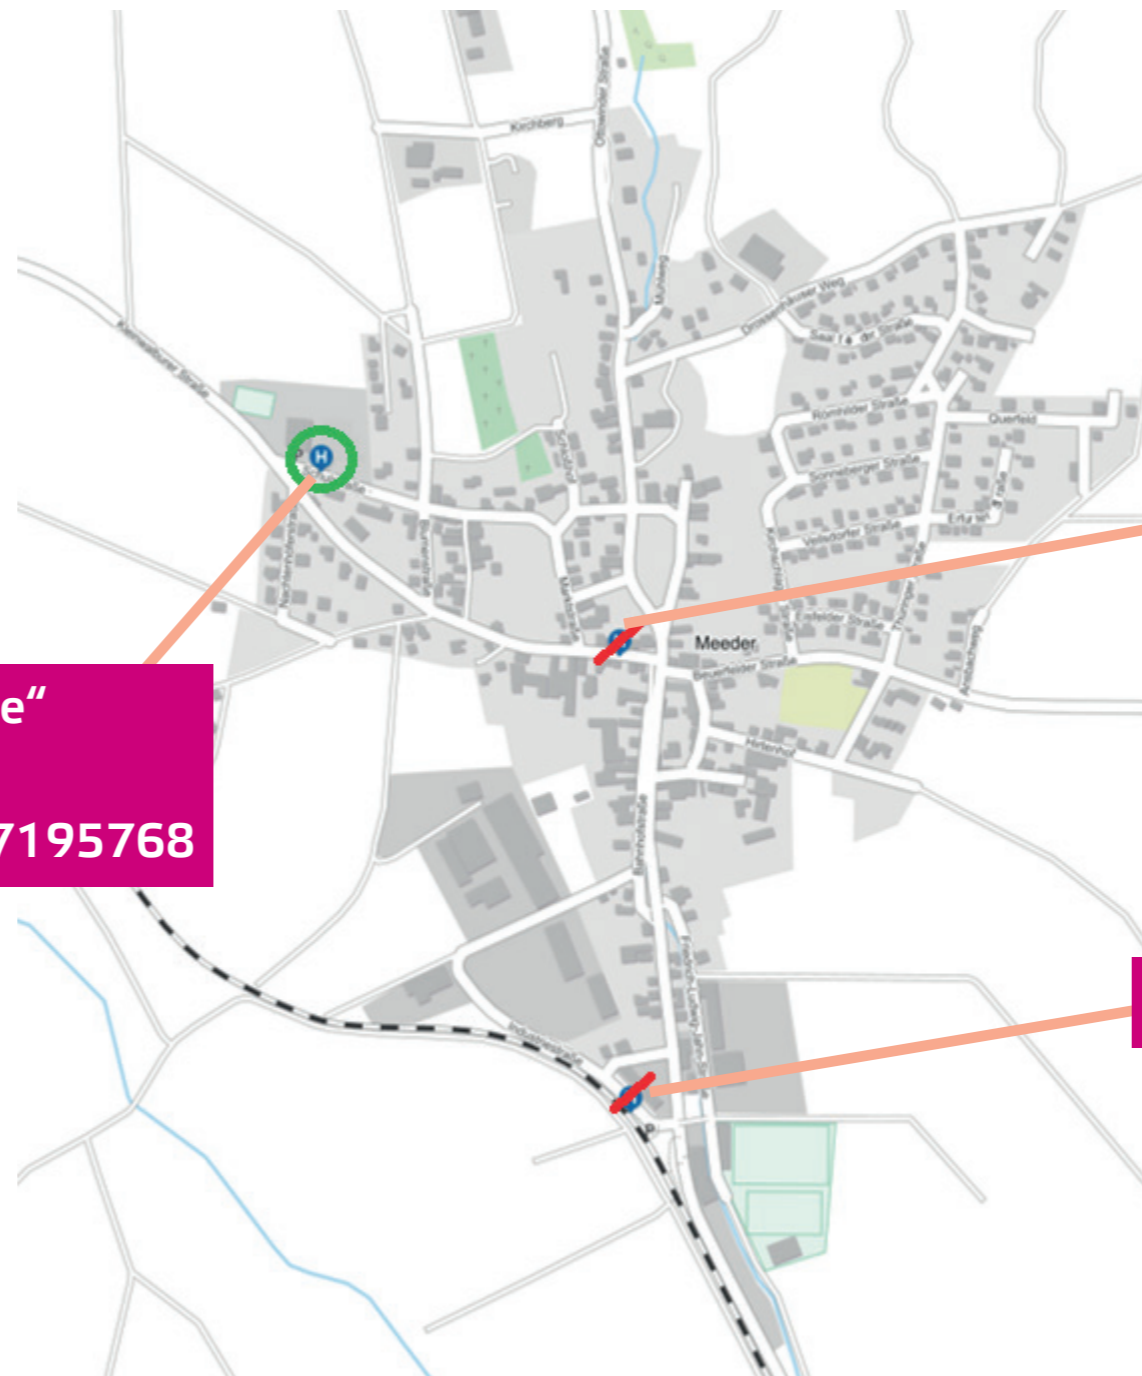

Bad Rodach (bei Coburg) - Coburg																		
Zug		Bus 445	Bus 447	Bus 449	Bus 451	Bus 453	Bus 455	Bus 457	Bus 459	RB 18 84461	RB 18 84463	RB 18 84465	RB 18 84467	RB 18 84469	RB 18 84471	RB 18 84473	RB 18 84475	RB 18 84477
		05.04.	05.04.	05.04.	05.04.	05.04.	05.04.	05.04.	05.04.									
Fahrplanabweichung gültig am																		
Bad Rodach (bei Coburg)	Bushaltestelle "Bahnhof" (Buslinie 8315 Ri. Marktplatz)	05:36	06:46	07:46	08:46	09:46	10:46	11:46	12:46	14:01	15:00	16:00	17:00	18:01	19:00	20:01	21:01	22:04
Großwalbur	Bushaltestelle "Abzw. Bahnhof"	05:46	06:57	07:57	08:57	09:57	10:57	11:57	12:57	14:08	15:07	16:07	17:07	18:08	19:07	20:08	21:08	22:11
Meeder	Bushaltestelle "Schule"	05:54	07:04	08:04	09:04	10:04	11:04	12:04	13:04	14:13	15:12	16:12	17:12	18:13	19:12	20:13	21:13	22:16
Wiesefeld (bei Coburg)	Bushaltestelle "Kirche"	05:58	07:09	08:09	09:09	10:09	11:09	12:09	13:09	14:16	15:15	16:15	17:15	18:16	19:15	20:16	21:16	22:19
Bushaltestelle "Veilchenweg"	Bushaltestelle "Veilchenweg"	06:04	07:14	08:14	09:14	10:14	11:14	12:14	13:14	14:19	15:18	16:18	17:18	18:19	19:18	20:19	21:19	22:22
Coburg-Neuses	Bushaltestelle "Neuses" in der Rodacher Straße	06:08	07:19	08:19	09:19	10:19	11:19	12:19	13:19	x14:22	x15:21	x16:21	x17:21	x18:22	19:21	20:22	21:22	22:25
Coburg	Busbahnhof, Halteplatz B1	06:13	07:23	08:24	09:23	10:24	11:23	12:23	13:23	14:25	15:23	16:23	17:23	18:25	19:23	20:24	21:24	22:27

RB18

ÄNDERUNG SEV-HALTESTELLE WIESENFELD FÜR BAUMASSNAHME COBURG - BAD RODACH

03. -
05.04.24

nicht anfahrbarer SEV-Halt

nicht anfahrbarer SEV-Halt

neuer Bahnhof: Bushaltestelle „Kirche“
Geo-Daten:
50.29909858939319, 10.907911664912643

RB18

ÄNDERUNG SEV-HALTESTELLE MEEDER FÜR BAUMASSNAHME COBURG - BAD RODACH

03. -
05.04.24

neuer Bahnhof: Bushaltestelle „Schule“
Geo-Daten:
50.32230527370419, 10.901978977195768

nicht anfahrbarer SEV-Halt

nicht anfahrbarer SEV-Halt